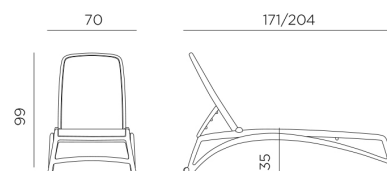

ATLANTICO

design Raffaello Galiotto

Ref. 450

-  16 peso prodotto in kg
weight of product in kg
-  20 imballo con film - pz e volume in m³
2,744 m³ shrink-wrapped packing - pcs and volume in cbm
-  20 pz pz su pallet
pcs on pallet
-  prodotto testato a norma da Catas
product tested by Catas
-  impilabile
stackable
-  schienale reclinabile in 4 posizioni
back reclining in 4 positions
-  dotato di rotelle e piedini antiscivolo
with small wheels and non-slip feet